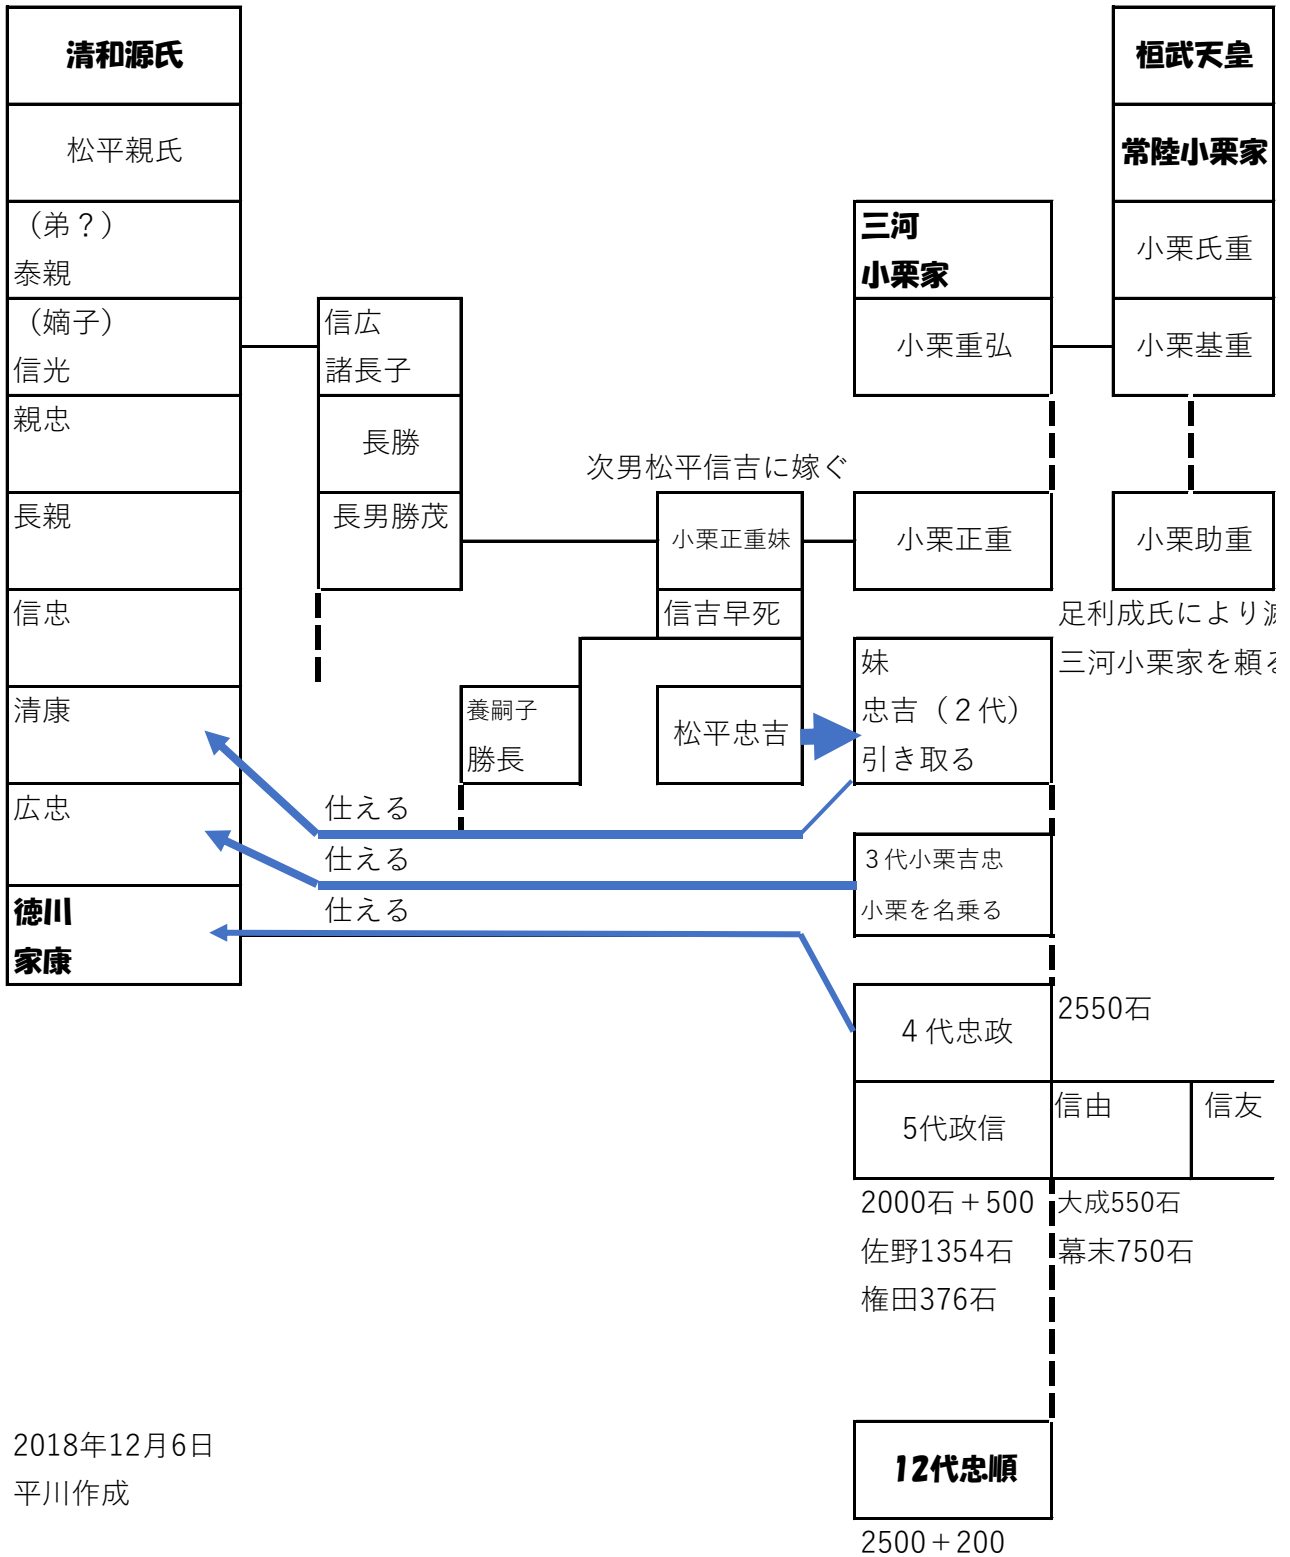

小栗家 家系図

2018年12月6日
平川作成

戒亡
る

葛飾千葉
550石